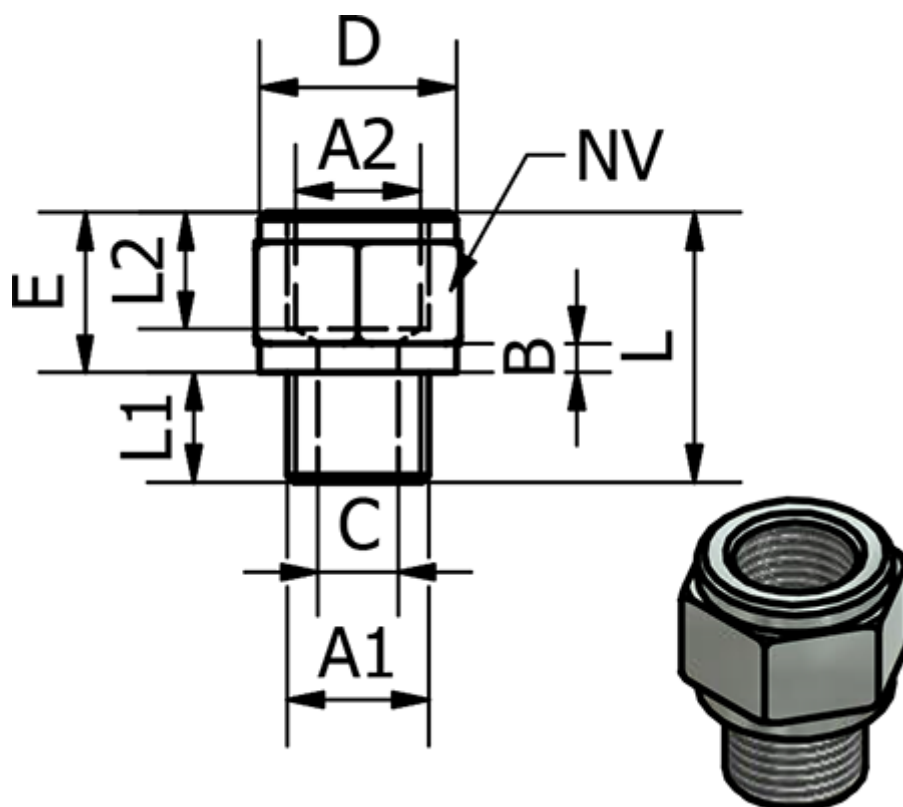

Varenummer: 5891120TR38
Beskrivelse: Muffenippel 1120TR - 38
R3/8" - G3/8"

Mål

A1 = 3/8"	L2 = 10.5
A2 = 3/8"	NV = 22
B = 2.5	
C = 11	
D = 21.5	
E = 14	
L = 24.5	
L1 = 10.5	